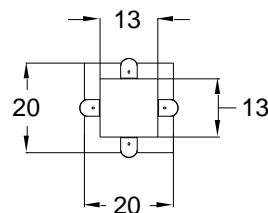

ARTICOLO / Item
Artículo / Article

09224

RI

- Colonna doccia inox con 4 erogatori indipendenti monoacqua a chiusura temporizzata.
- Stainless steel shower tower with 4 independent shower heads equipped with self-closing taps.
- Columna ducha inox con 4 suministradores independientes de un agua temporizados.
- Colonne de douche inox équipé de 4 robinets temporisés indépendants.

Struttura / Frame / Estructura / Structure	AISI 316
N° di erogatori / Delivery points / N° de suministradores / N° de Distributeurs	4
Portata / Flow rate / Caudal / Débit	8 l/min (c/limitatore, w/flow limiter, c/limitador de caudal, avec limiteur de débit)
Pressione di alimentazione / Operating pressure / Presión de alimentación / Pression d'alimentation	Min 1 max 6 [bar]
Pressione raccomandata / Recommended pressure / Presión recomendada / Pression recommandé	2 – 4 [bar]
Temperatura di alimentazione / Water temperature / Temperatura de alimentación / Température d'alimentation	5 – 65 °C
Tempo di erogazione / Flow time / Tiempo de descarga / Temporisation	15 +/- 5 [sec] @ 3 [bar] Non modificabile/fixed / tiempo invariable / fixe