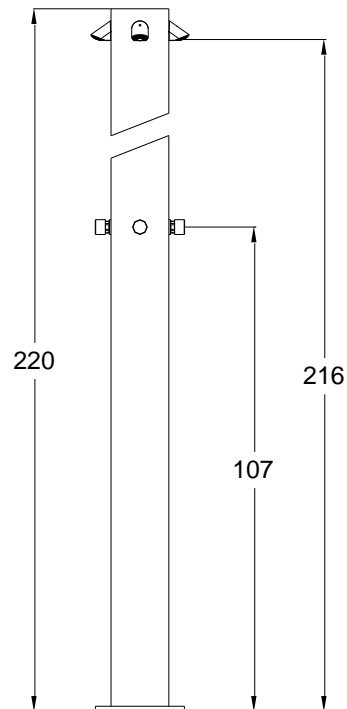

ARTICOLO / Item
Artículo / Article

09224

RI

- Colonna doccia inox con 4 erogatori indipendenti monoacqua a chiusura temporizzata.
- Stainless steel shower tower with 4 independent shower heads equipped with self-closing taps.
- Columna ducha inox con 4 suministradores independientes de un agua temporizados.
- Colonne de douche inox équipé de 4 robinets temporisés indépendants.

Struttura / Frame / Estructura / Structure	AISI 316
N° di erogatori / Delivery points / N° de suministradores / N° de Distributeurs	4
Portata / Flow rate / Caudal / Débit	8 l/min (c/limitatore, w/flow limiter, c/limitador de caudal, avec limiteur de débit)
Pressione di alimentazione / Operating pressure / Presión de alimentación / Pression d'alimentation	Min 1 max 6 [bar]
Pressione raccomandata / Recommended pressure / Presión recomendada / Pression recommandé	2 – 4 [bar]
Temperatura di alimentazione / Water temperature / Temperatura de alimentación / Température d'alimentation	5 – 65 °C
Tempo di erogazione / Flow time / Tiempo de descarga / Temporisation	15 +/- 5 [sec] @ 3 [bar] Non modificabile/fixed / tiempo invariable / fixe