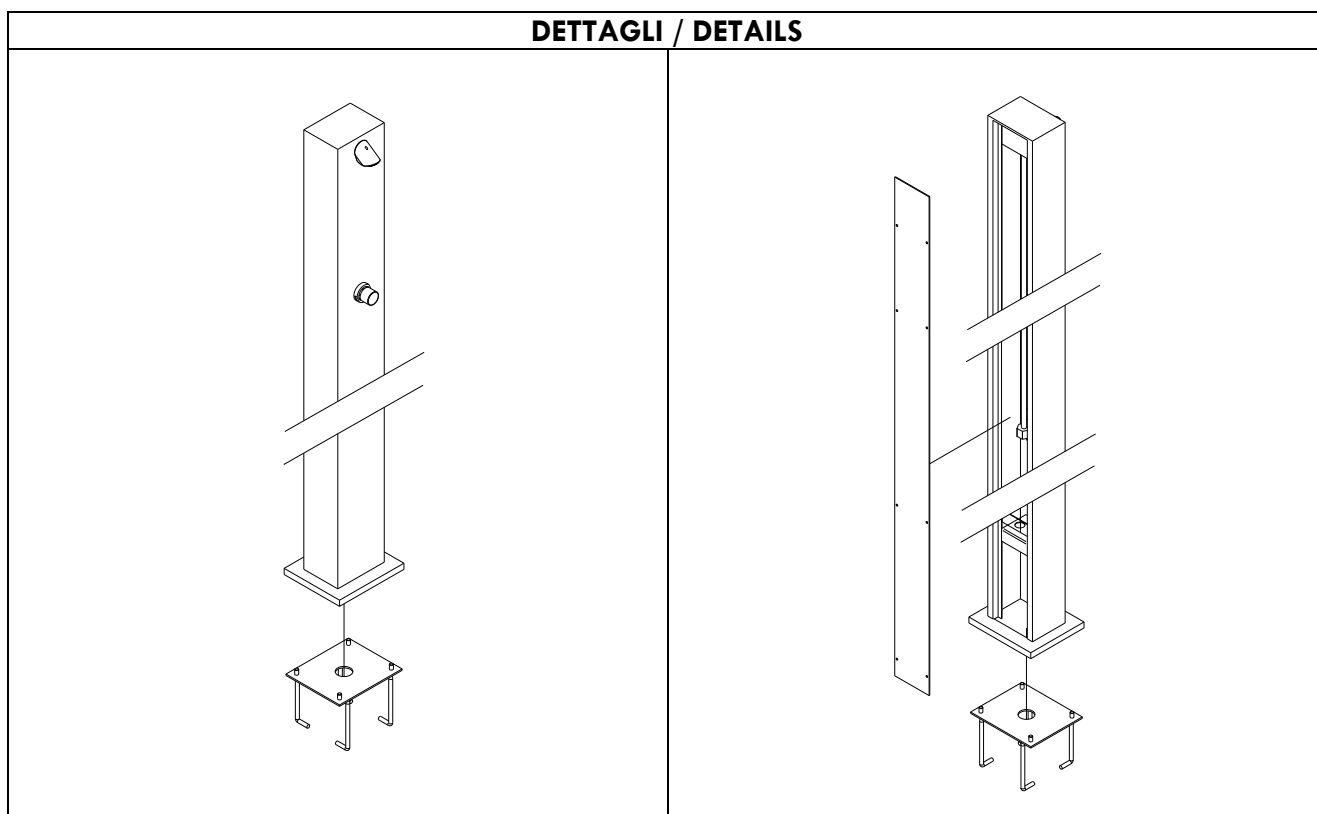

LAVAPIEDI / Feet-washing / Lavapies / Lave-pied	
Portata / Flow rate / Caudal / Débit	5 l/min (limitata/regulated/limitada /limité)
Pressione di alimentazione / Operating pressure / Presión de alimentación / Pression d'alimentation	Min 1 max 6 [bar]
Pressione raccomandata / Recommended pressure / Presión recomendada / Pression recommandé	2 – 4 [bar]
Temperatura di alimentazione / Water temperature / Temperatura de alimentación / Température d'alimentation	5 – 65 °C
Tempo di erogazione / Flow time / Tiempo de descarga / Temporisation	8 [sec] @ 3 [bar] Non modificabile/ fixed / tiempo invariable / fixe

Varianti / Other versions / Variantes / Versions	
09230/L	Con rubinetti monoacqua a chiusura manuale / with single water operated taps / con grifos de un agua sin temporización / Avec robinets lave-pied à commande manuel
09231/L	Con miscelatore monocomando a dischi ceramici (doccia) e rubinetto (lava piedi) a chiusura manuale / with ceramic disks mixer (shower) and single water tap (foot washer) manual operated / con mezclador monomando con discos cerámicos (ducha) y grifo (lavapies) sin temporización / avec 1 mitigeur (douche) et 1 robinet (lave-pied) à disques en céramique à commande manuel.