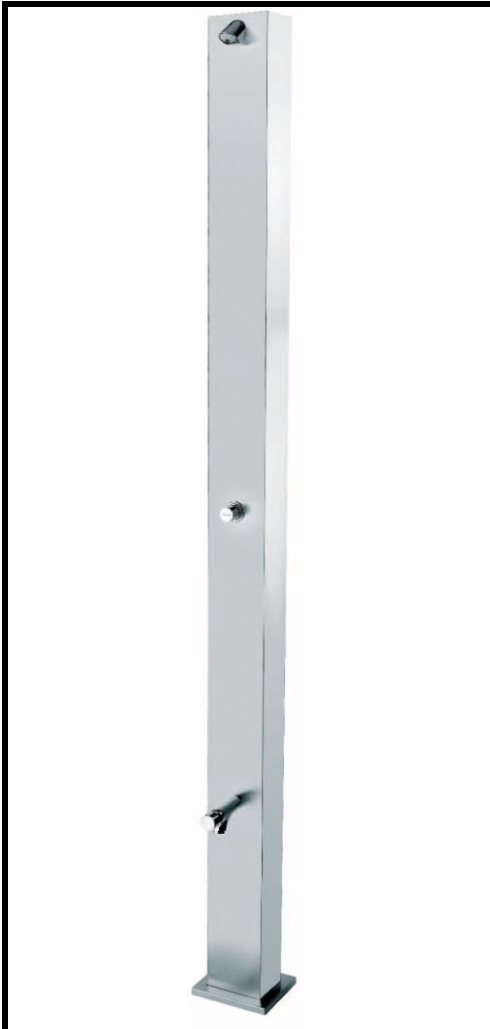

ARTICOLO / Item
 Artículo / Article

09220/L

RI

- Colonna doccia inox con rubinetti per doccia e lavapiedi monoacqua a chiusura temporizzata.
- Stainless steel foot and shower tower with self-closing taps.
- Columna ducha inox con grifos para ducha y lavapies temporizados de un agua.
- Colonne de douche inox équipé de 1 robinet douche temporisé et 1 robinet lave-pied temporisé.

ARTICOLO / Item
 Artículo / Article

09224

RI

- Colonna doccia inox con 4 erogatori indipendenti monoacqua a chiusura temporizzata.
- Stainless steel shower tower with 4 independent shower heads equipped with self-closing taps.
- Columna ducha inox con 4 suministradores independientes de un agua temporizados.
- Colonne de douche inox équipé de 4 robinets temporisés indépendants.