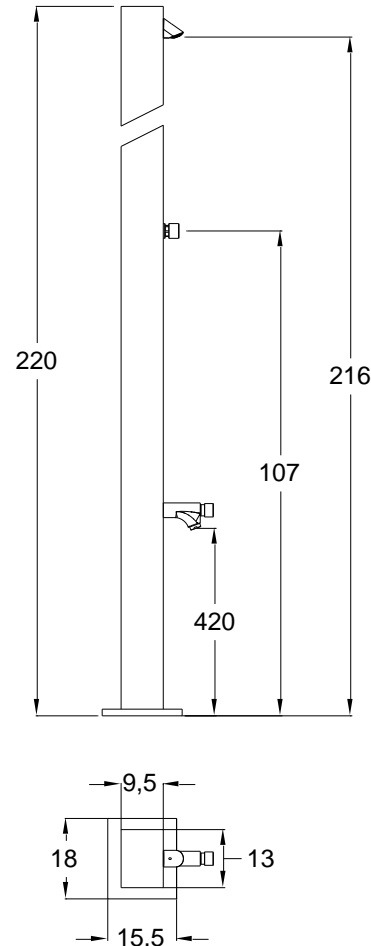

ARTICOLO / Item
 Artículo / Article

09220/L

RI

- Colonna doccia inox con rubinetti per doccia e lavapiedi monoacqua a chiusura temporizzata.
- Stainless steel foot and shower tower with self-closing taps.
- Columna ducha inox con grifos para ducha y lavapies temporizados de un agua.
- Colonne de douche inox équipé de 1 robinet douche temporisé et 1 robinet lave-pied temporisé.

Struttura / Frame / Estructura / Structure	AISI 316
N° di erogatori doccia / Delivery points / N° de suministradores / N° de robinets de duche	1
N° di erogatori lavapiedi / Feet-washing Delivery points / N° de suministradores lavapies / N° de robinets lave-pied	1

DOCCIA / Shower / Ducha / Duche	
Portata / Flow rate / Caudal / Débit	8 l/min (limitata/regulated/limitada /limité)
Pressione di alimentazione / Operating pressure / Presión de alimentación / Pression d'alimentation	Min 1 max 6 [bar]
Pressione raccomandata / Recommended pressure / Presión recomendada / Pression recommandé	2 - 4 [bar]
Temperatura di alimentazione / Water temperature / Temperatura de alimentación / Température d'alimentation	5 - 65 °C
Tempo di erogazione / Flow time / Tiempo de descarga / Temporisation	15 +/- 5 [sec] @ 3 [bar] Non modificabile/fixe / tiempo invariable / fixe